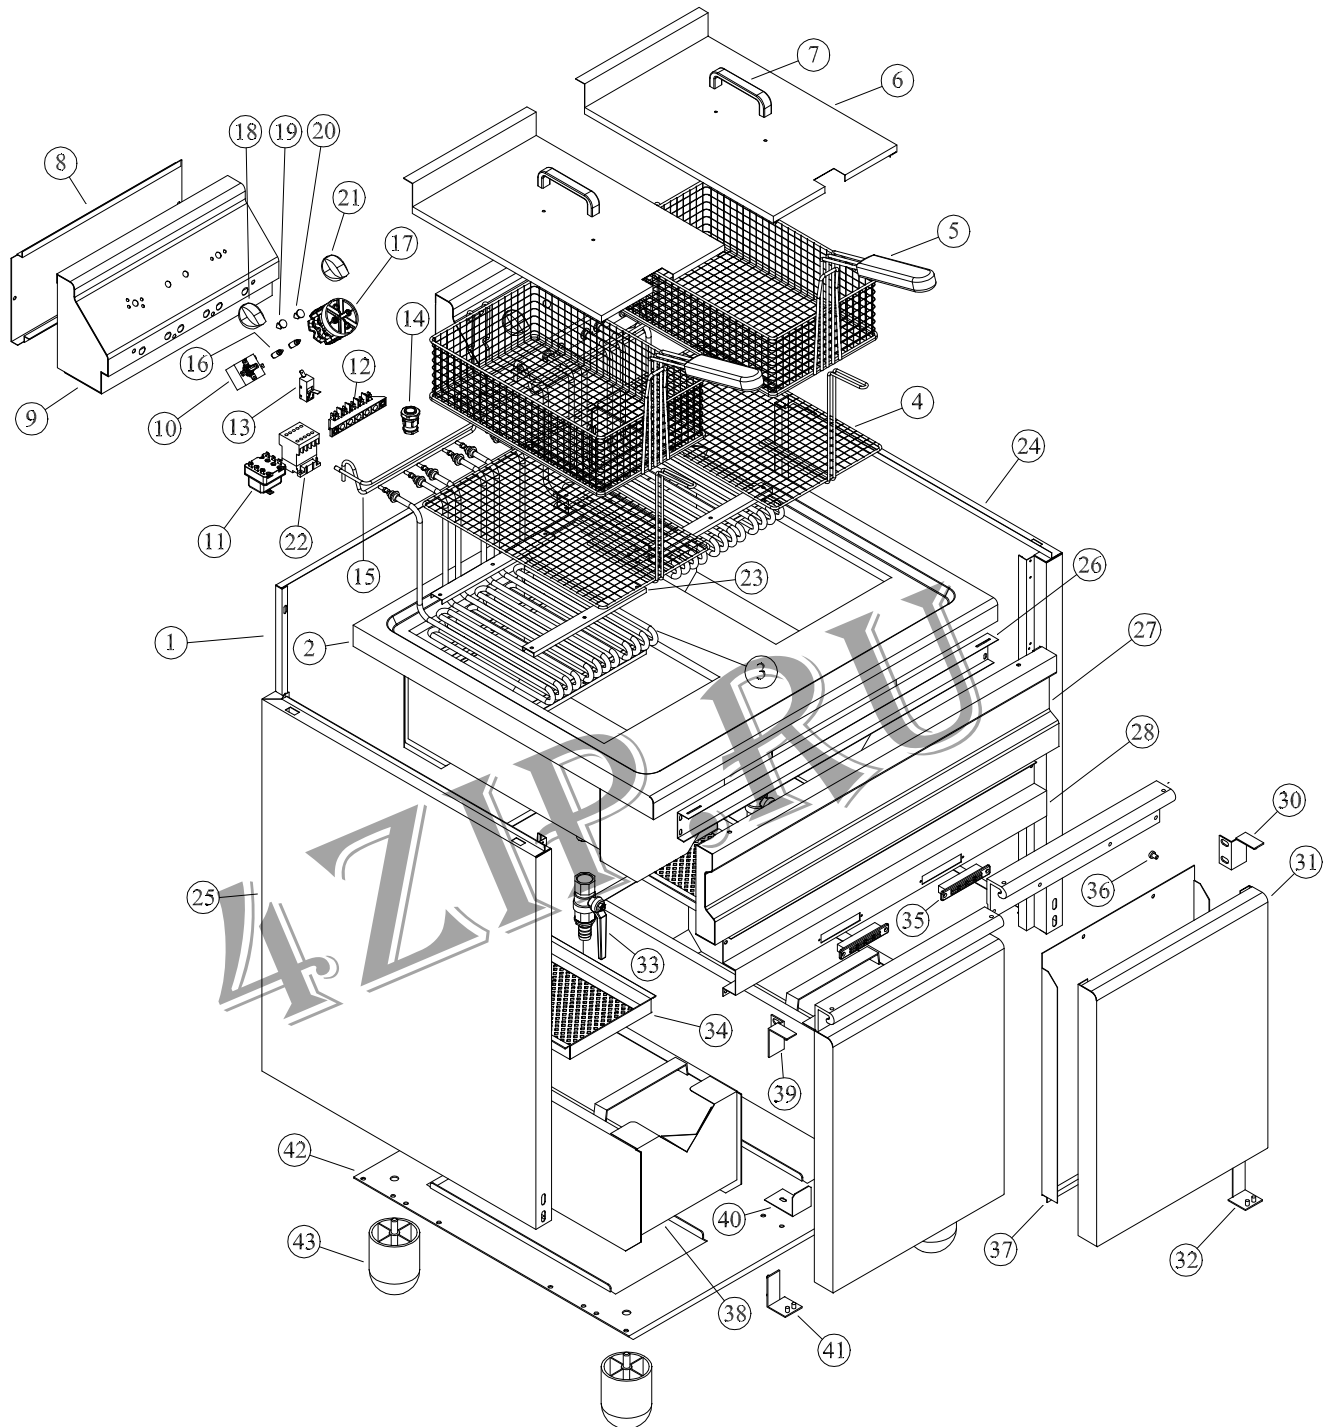

# **EF25+25 S**

Progressivo	Cod.	Q.TA'	Desc.IT
1	162082	1	RETRO CARROZZERIA
2	162567	1	PIANO CON VASCA
3	164247	6	RESISTENZA 3000W 230V
4	162058	2	FILTRO
5	162057	2	CESTELLO
6	162499	2	COPERCHIO
*7	RTCU600209	2	POMELLO COPERCHIO
*7A	RTCU600210	2	S/POMELLO
8	161937	2	RETRO TESTATA
9	161936	2	CARROZZERIA TESTATA
10	161791	2	TERMOSTATO 0-195°
11	RTBF800164	2	TERMOSTATO SICUREZZA POSITIVA
12	161858	2	MORSETTIERA
13	161790	2	MICRO INTERRUTTORE
14	161260	2	PRESSACAVO
15	162097	2	GANCIO PER CESTELLO
16	161794	4	LAMPADINA SPIA
17	RTCU700212	2	COMMUTATORE
18	161796	2	MANOPOLA TERMOSTATO
19	161793	2	GEMMA BIANCA
20	161792	2	GEMMA VERDE
21	161797	2	MANOPOLA INTERRUTTORE
22	RTCU600233	2	TELERUTTORE
23	161939	8	FERMA RESISTENZE
24	162059	1	LATERALE DX
25	162071	1	LATERALE SX
26	162009	1	ANGOLARE FERMA FRONTALE
27	162090	1	FRONTALE
28	04263	1	ANGOLARE PORTA CALAMITA
30	161754	2	CERNIERA DX SUPERIORE
31	161725	2	PORTA
33	161757	2	RUBINETTO
34	161705	2	FILTRO VASCA RACCOGLIOLIO
35	161831	2	CALAMITA
36	162074	8	GOMMINO PORTA
38	162052	2	VASCA RACCOGLIOLIO
39	162015	2	CERNIERA SX SUPERIORE
42	162068	1	FONDO
43	161813	4	PIEDI
*44	RTCU701061	1	MARCHIO ADESIVO
*45	RTFOC00023	2	FILTRO ANTIDISTURBO
*46	161935	2	MASCHERINA ADESIVA

\* PARTICOLARI NON RAPPRESENTATI NEL DISEGNO